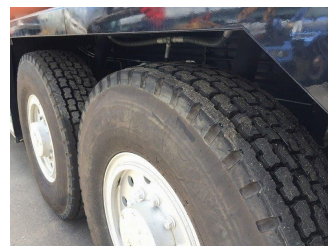

Цена:

Характеристики

Тип техники:	Самоходный кран
Производитель:	KATO
Модель:	KR-70H-LM
Страна-производитель:	Япония
Местонахождение:	Япония
Год выпуска:	2013
Моточасов:	2423
Пробег, км:	1354
Грузоподъемность, тонн:	60

Шасси

Тип:	на колесном ходу
Максимальная скорость, км/ч:	50
Вес, кг:	41145
Колесная формула:	8x6 (6WD)
Тип ауригеров:	H-образные

Кабина

Тип:	кабина
Количество сидений:	1
Доп информация о кабине:	отопитель, радио, жк дисплей, кондиционер

Продается кран колесный KATO KR-70H-LM (SL-600R):

Грузоподъемность 60 тонн.

Настоящий год, пробег и моточасы соответствуют заявленным.

Бережная эксплуатация по Японии. В РФ не работал.

100% гарантия юридической чистоты сделки.