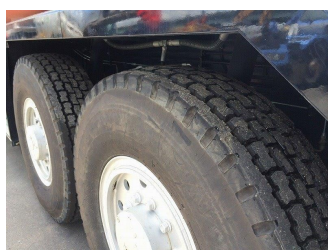

Цена:

Характеристики

Тип техники:	Самоходный кран
Производитель:	KATO
Модель:	KR-70H-LM
Страна-производитель:	Япония
Местонахождение:	Япония
Год выпуска:	2013
Моточасов:	2423
Пробег, км:	1354
Грузоподъемность, тонн:	60

Шасси

Тип:	на колесном ходу
Максимальная скорость, км/ч:	50
Вес, кг:	41145
Колесная формула:	8x6 (6WD)
Тип ауригеров:	H-образные

Кабина

Тип:	кабина
Количество сидений:	1
Доп информация о кабине:	отопитель, радио, жк дисплей, кондиционер

Продается кран колесный KATO KR-70H-LM (SL-600R):

Грузоподъемность 60 тонн.

Настоящий год, пробег и моточасы соответствуют заявленным.

Бережная эксплуатация по Японии. В РФ не работал.

100% гарантия юридической чистоты сделки.