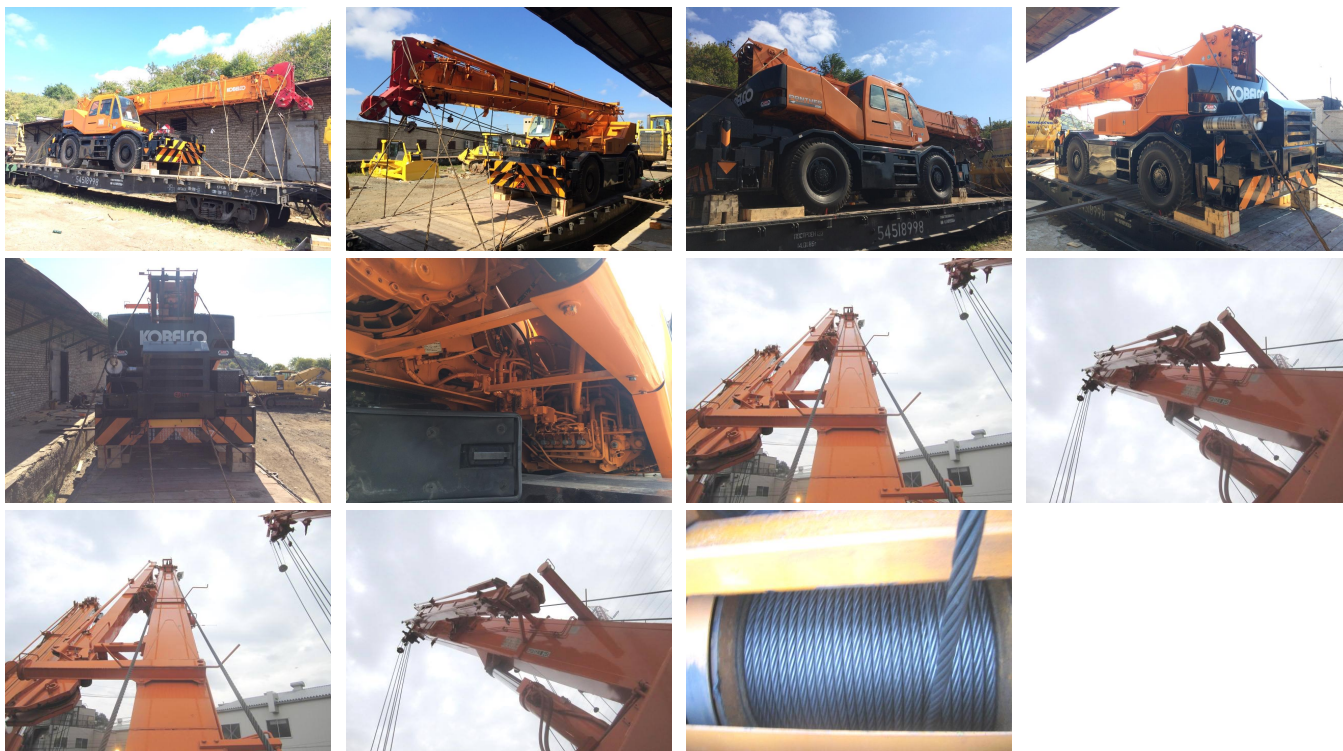

## Автокран KOBELCO RK250-5, 2009 г.в.

**Цена:**

## Характеристики

Тип техники:	<b>Самоходный кран</b>
Производитель:	<b>KOBELCO</b>
Модель:	<b>RK250-5</b>
Страна-производитель:	<b>Япония</b>
Местонахождение:	<b>Москва</b>
Год выпуска:	<b>2009</b>
Моточасов:	<b>25267</b>
Пробег, км:	<b>108676</b>
Грузоподъемность, тонн:	<b>25</b>

## Шасси

Тип: **на колесном ходу**  
Максимальная скорость, км/ч: **50**  
Вес, кг: **26495**  
Колесная формула: **4x4 (4WD)**  
Тип аутригеров: **X-образные**

## Дополнительная информация

Продается кран колесный KOBELCO RK250-5:  
Грузоподъемность 25 тонн.  
Настоящий год, пробег и моточасы соответствуют заявленным.

Автокраны, самоходные и гусеничные краны KATO, KOBELCO,  
TADANO, KOMATSU, HITACHI и IHI.